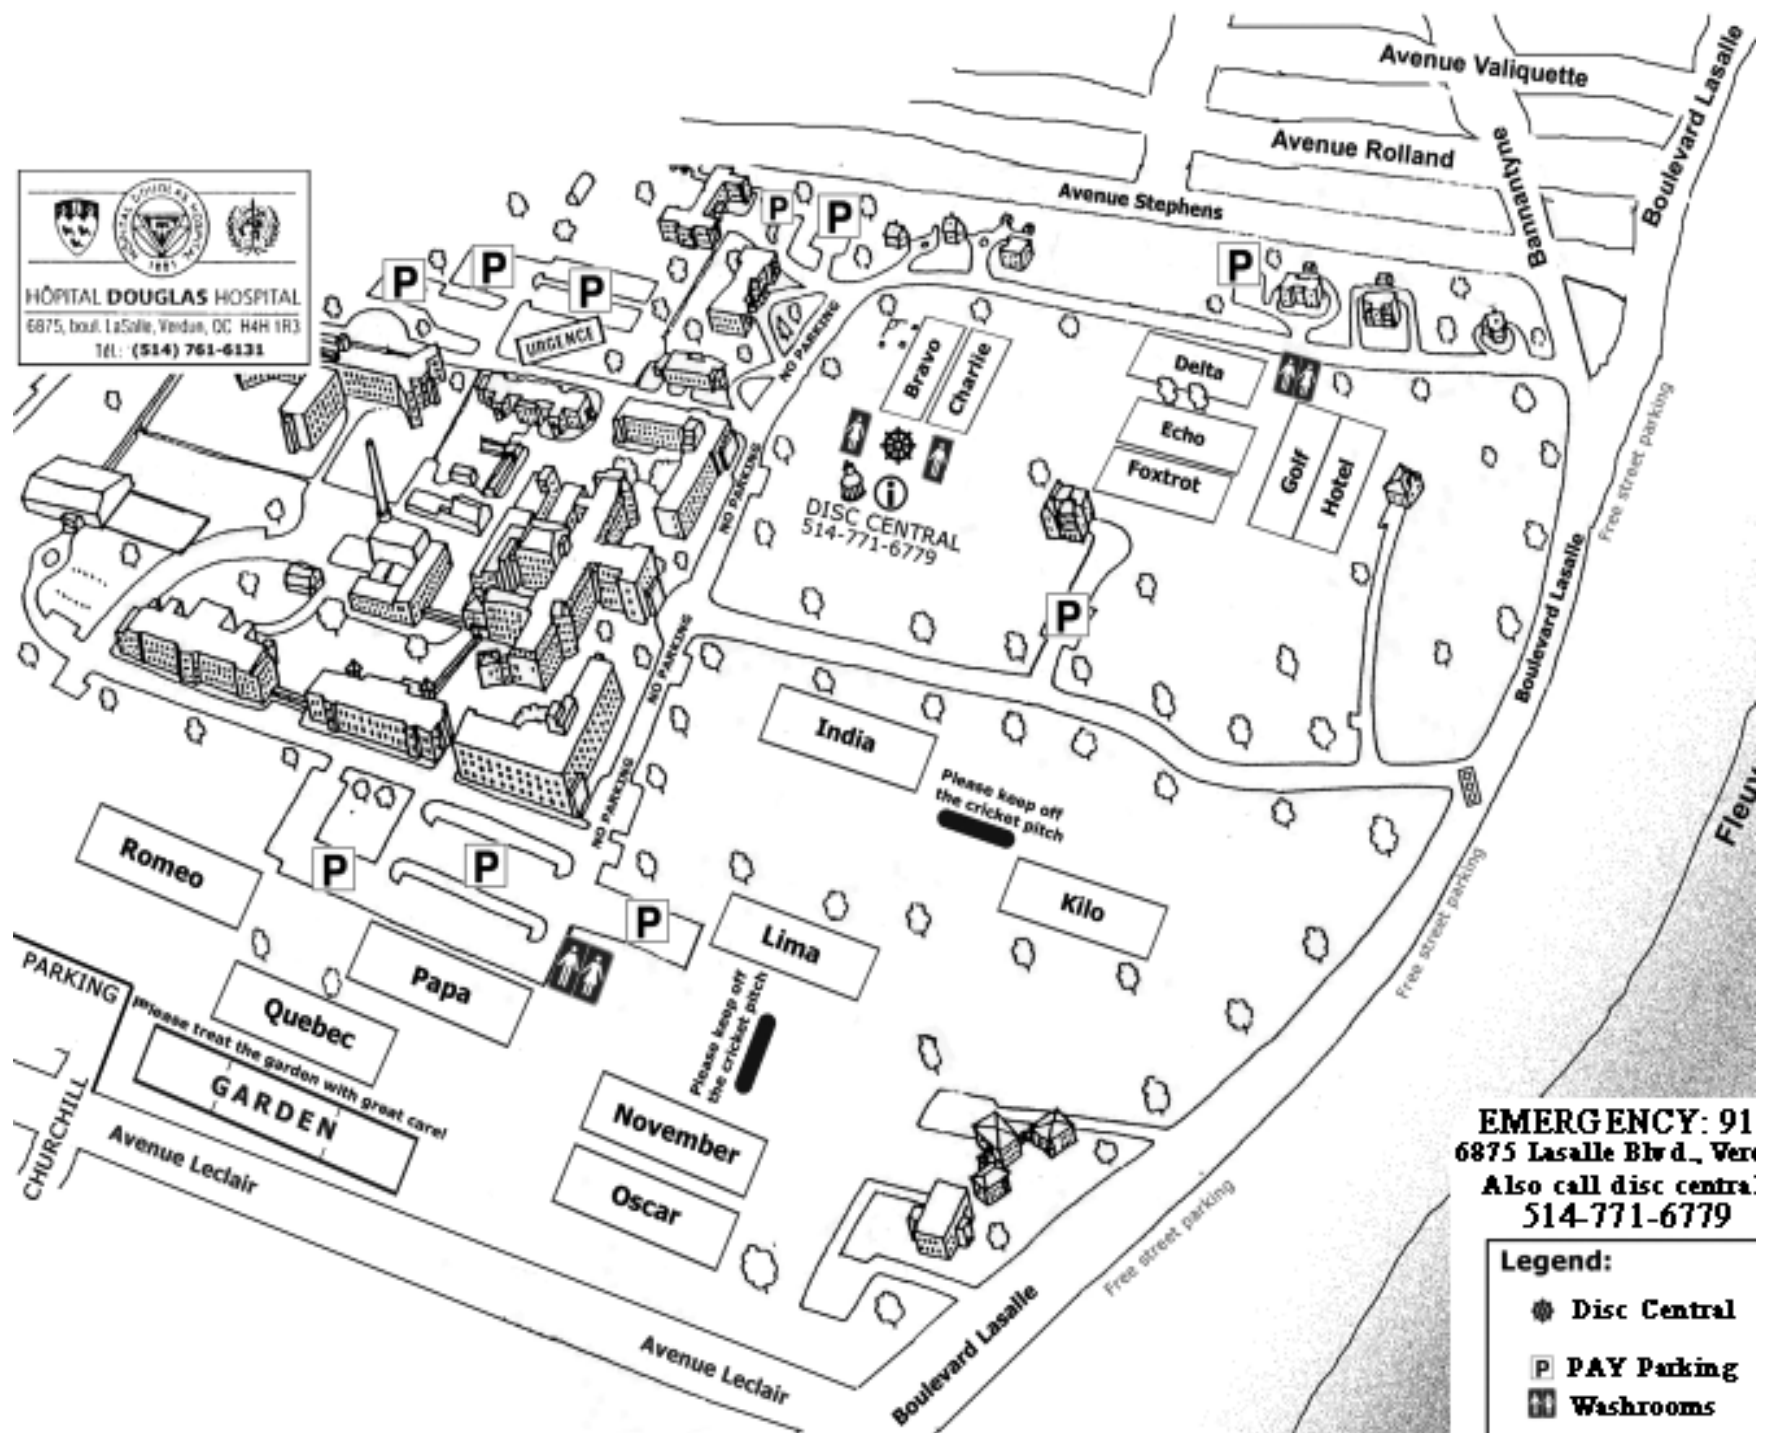

HÔPITAL DOUGLAS HOSPITAL
6875, boul. LaSalle, Verdun, QC H4H 1R3
Tél: (514) 761-6131

EMERGENCY: 91
6875 Lasalle Blvd., Verdun
Also call disc centre
514-771-6779

1. **Legend:**
2. Disc Central
   - PAY Parking
   - Washrooms